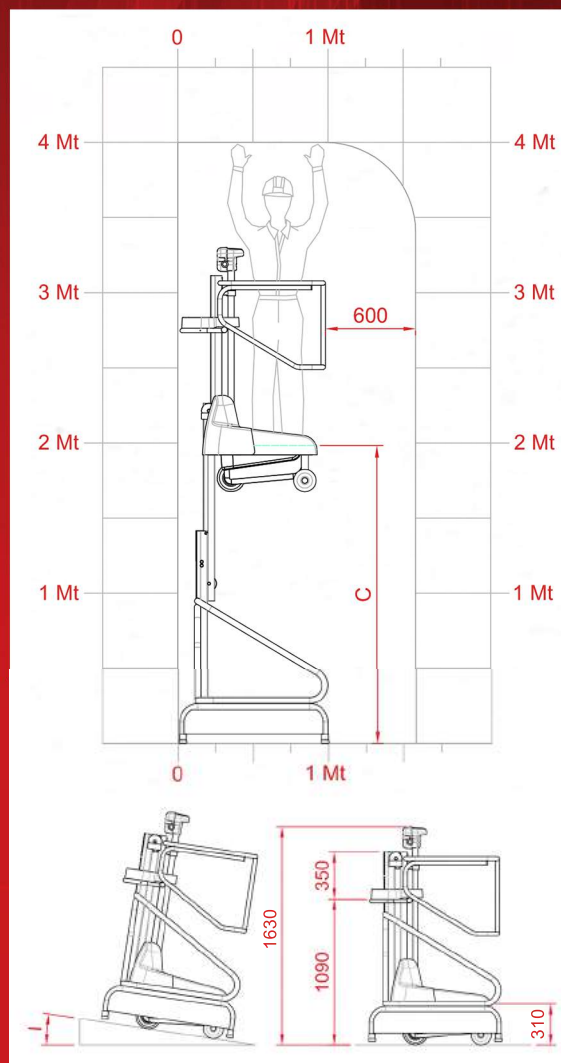

**ELEVA TUS  
EXPECTATIVAS**

[WWW.ALOLIFT.COM](http://WWW.ALOLIFT.COM)

**Costos**

**ALO LIFT** | **ELEVA TUS  
EXPECTATIVAS**

**ALO LIFT**  
ELEVA TUS EXPECTATIVAS

MODELO	SP 40
Altura máxima de trabajo	4,00 m
Capacidad máxima	150 kg
Número de personas	1
Tipo de uso	Interiores
Altura de la máquina cerrada	1630 mm
Altura mínima de plataforma	310 mm
Altura máxima de plataforma	1960 mm
Dimensiones de la base	995 x 740 mm
Dimensiones del canasto	690 x 740 mm
Peso de la máquina	162 kg
Dimensiones del volante	Ø 190 x 60
Dimensiones de las ruedas giratorias	Ø 150 x 45
DESEMPEÑO	
Fuente de poder	Eléctrico
Cargador de baterías	110V - 220V
Pendiente superable	15%
Radio interno de giro	0
Radio externo de giro	800 mm
Velocidad máxima (ascenso - descenso)	0,10 - 0,16 m/s
Velocidad máxima de traslado	1,3 m/s

## SP 40

CONTACTO